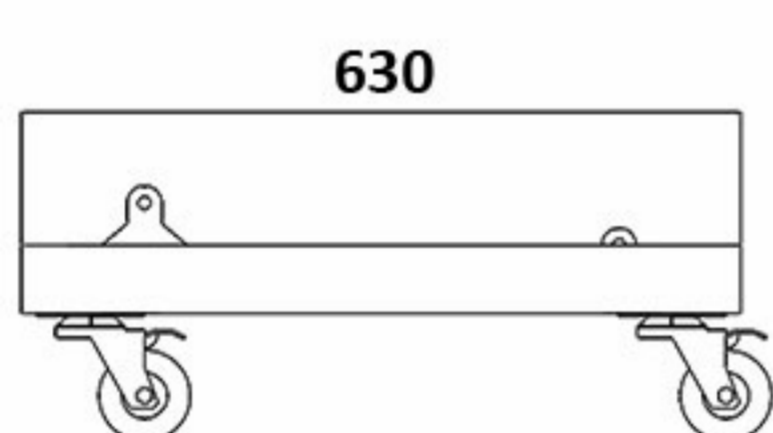

## Bumper 2X12

Hardware de vuelo compuesto por un marco de acero ligero, cuatro pinlock y un grillete para elevar hasta 16 unidades **GT - GTA 2X12 L.A.** Permite utilizarse además como marco para “modo stack”.

Rigging hardware composed by a lightweight steel frame, four pinlock and a shackle to raise up until 16 units **GT - GTA 2X12 L.A.** It can be also used as frame for stack mode.

\* Medidas expresadas en milímetros (mm)  
\* Expressed measures in millimeters (mm)

Medidas / Measures (HxWxD)  
1510x1085x460mm

\* Medidas expresadas en milímetros (mm)  
\* Expressed measures in millimeters (mm)

Medidas / Measures (HxWxD)  
1810x1185x530mm

\* Medidas expresadas en milímetros (mm)  
\* Expressed measures in millimeters (mm)