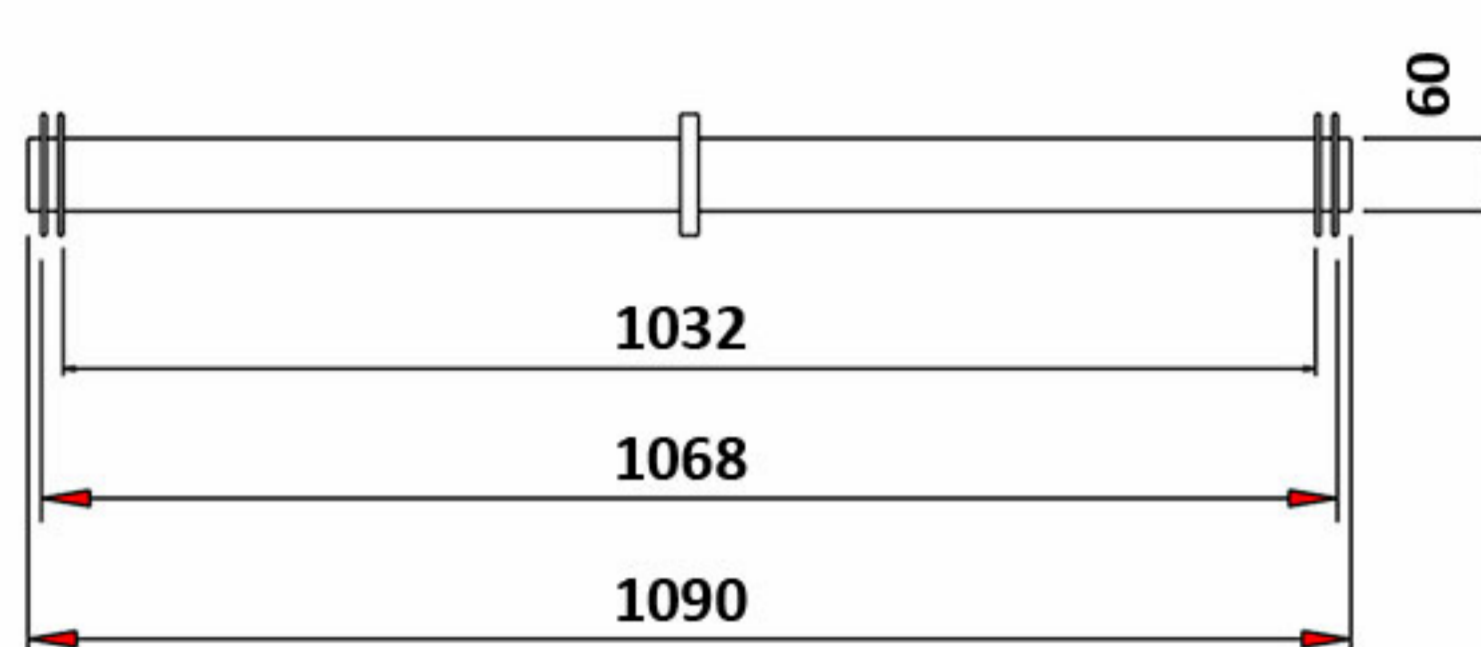

## Bumper 2X12

Hardware de vuelo compuesto por un marco de acero ligero, cuatro pinlock y un grillete para elevar hasta 16 unidades **GT - GTA 2X12 L.A.** Permite utilizarse además como marco para “modo stack”.

## TR - 2X12

Patín de transporte para cuatro unidades **GT - GTA 2X12 L.A.** Incluye 4 ruedas giratorias de 100 mm con frenos de seguridad.

Dolly board to transport until four units **GT - GTA 2X12 L.A.** Includes four castor wheels of 100 mm with security brakes.

Medidas / Measures (HxWxD)  
1510x1085x460mm

\* Medidas expresadas en milímetros (mm)  
\* Expressed measures in millimeters (mm)

Medidas / Measures (HxWxD)  
1810x1185x530mm

\* Medidas expresadas en milímetros (mm)  
\* Expressed measures in millimeters (mm)