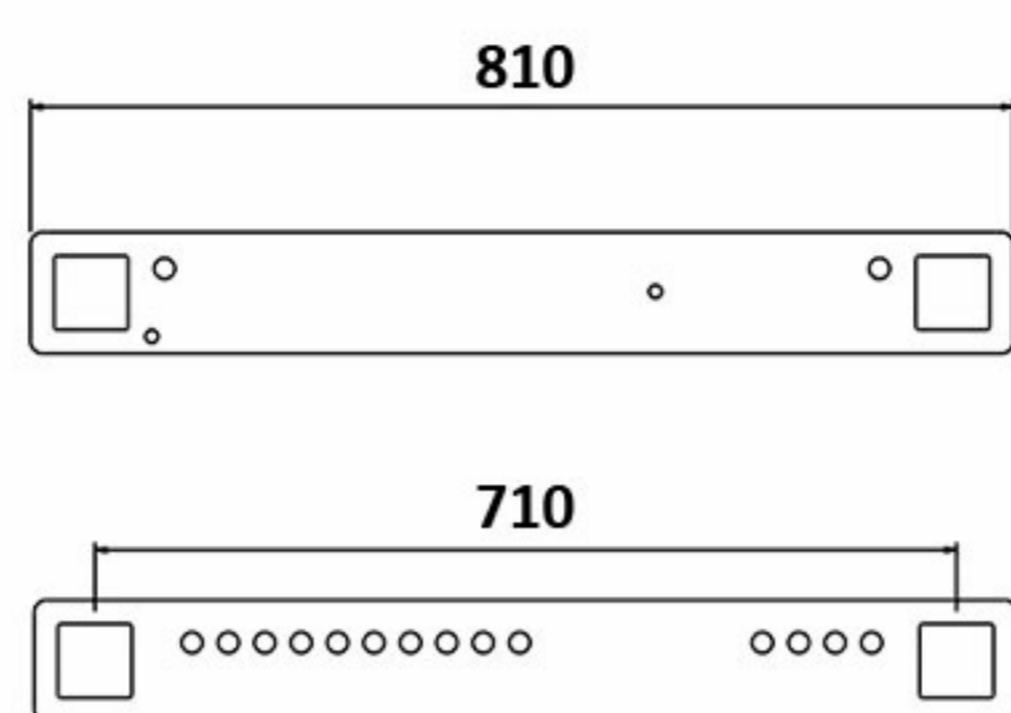

* Medidas expresadas en milímetros (mm)
* Expressed measures in millimeters (mm)