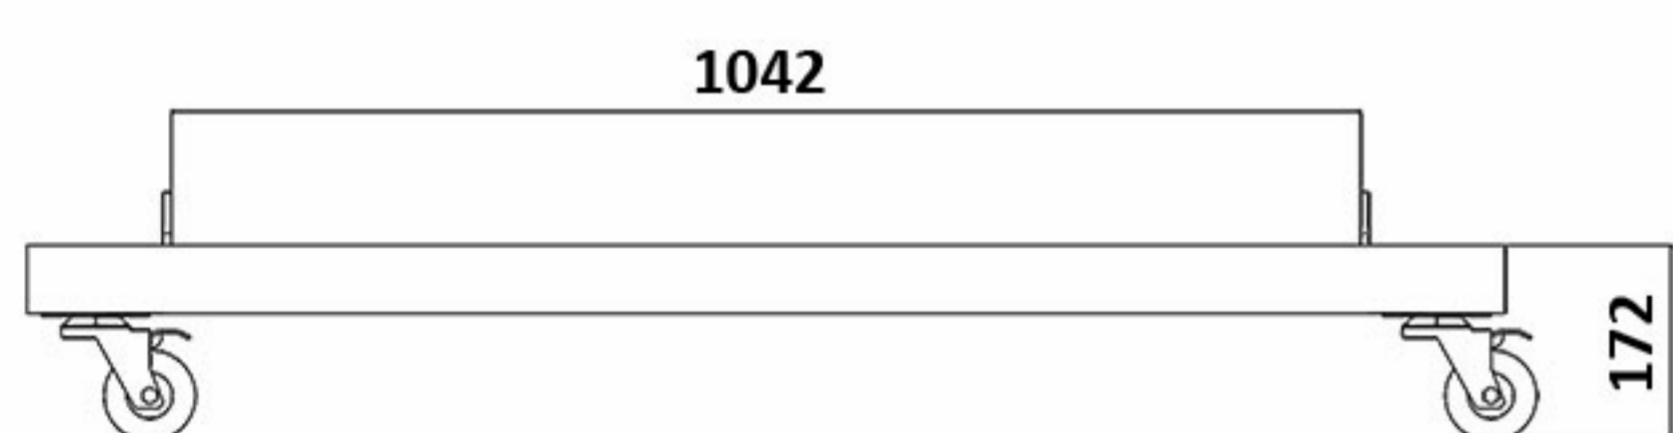

## Bumper 2X12

Hardware de vuelo compuesto por un marco de acero ligero, cuatro pinlock y un grillete para elevar hasta 16 unidades **GT - GTA 2X12 L.A.** Permite utilizarse además como marco para “modo stack”.

Rigging hardware composed by a lightweight steel frame, four pinlock and a shackle to raise up until 16 units **GT - GTA 2X12 L.A.** It can be also used as frame for stack mode.

\* Medidas expresadas en milímetros (mm)  
\* Expressed measures in millimeters (mm)

Medidas / Measures (HxWxD)  
1510x1085x460mm

\* Medidas expresadas en milímetros (mm)  
\* Expressed measures in millimeters (mm)

Medidas / Measures (HxWxD)  
1810x1185x530mm

\* Medidas expresadas en milímetros (mm)  
\* Expressed measures in millimeters (mm)