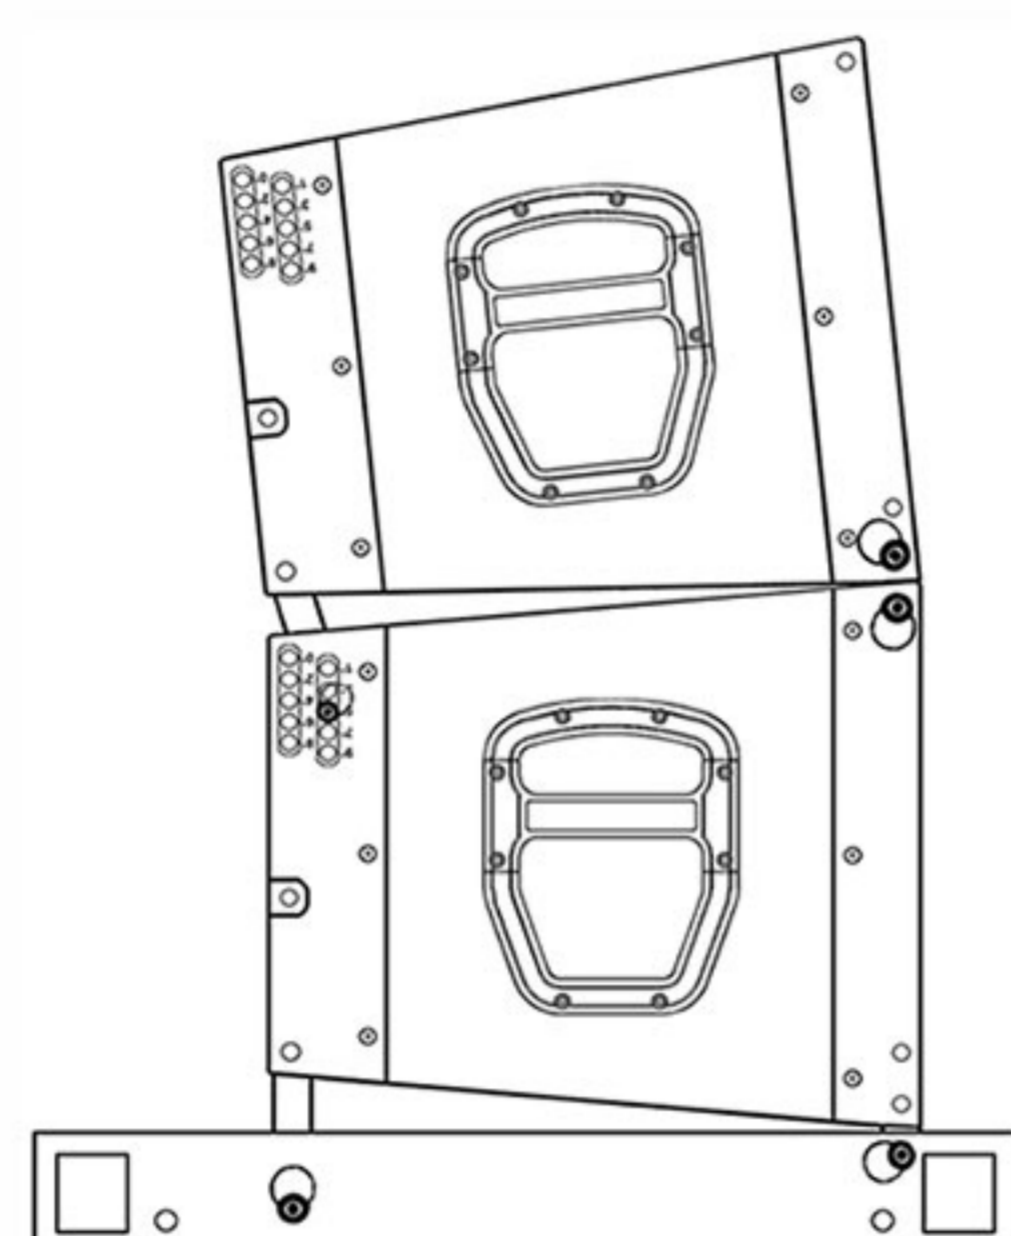

## Bumper 2X12

Hardware de vuelo compuesto por un marco de acero ligero, cuatro pinlock y un grillete para elevar hasta 16 unidades **GT - GTA 2X12 L.A.** Permite utilizarse además como marco para “modo stack”.

Rigging hardware composed by a lightweight steel frame, four pinlock and a shackle to raise up until 16 units **GT - GTA 2X12 L.A.** It can be also used as frame for stack mode.

\* Medidas expresadas en milímetros (mm)  
\* Expressed measures in millimeters (mm)

Medidas / Measures (HxWxD)  
1510x1085x460mm

\* Medidas expresadas en milímetros (mm)  
\* Expressed measures in millimeters (mm)

Medidas / Measures (HxWxD)  
1810x1185x530mm

\* Medidas expresadas en milímetros (mm)  
\* Expressed measures in millimeters (mm)