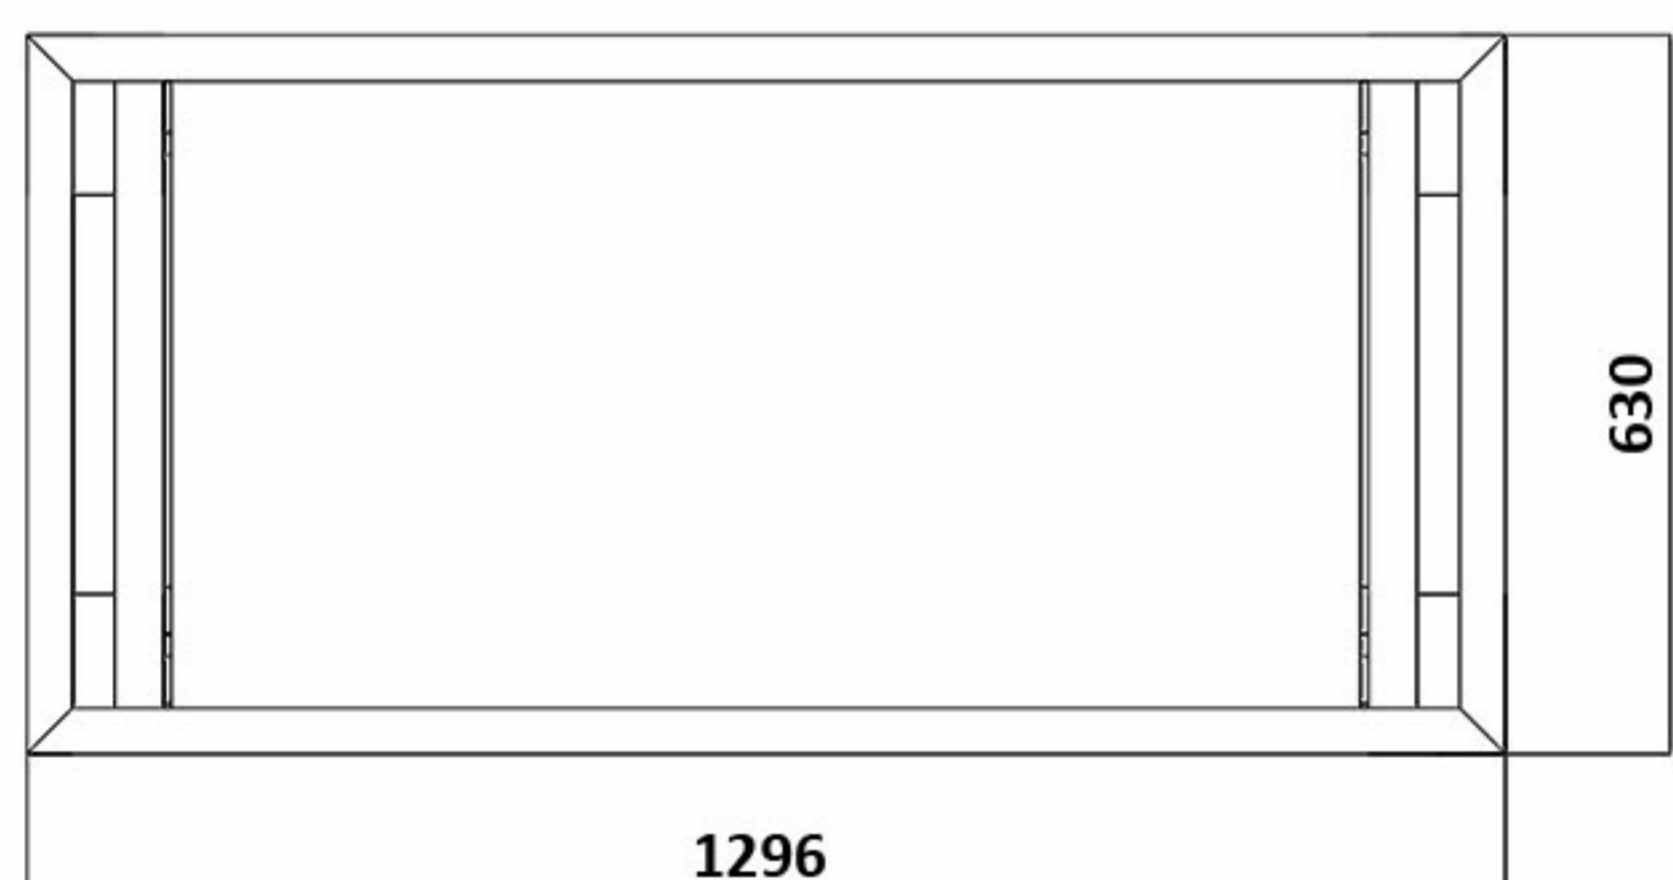

* Medidas expresadas en milímetros (mm)
* Expressed measures in millimeters (mm)

TR - 2X12

Patín de transporte para cuatro unidades **GT - GTA 2X12 L.A.** Incluye 4 ruedas giratorias de 100 mm con frenos de seguridad.

Dolly board to transport until four units **GT - GTA 2X12 L.A.** Includes four castor wheels of 100 mm with security brakes.